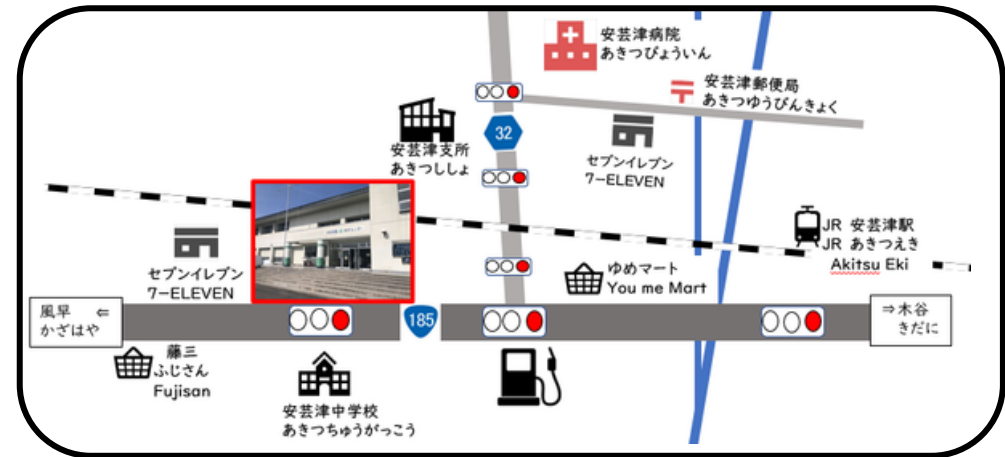

あきつ B&G かいようセンター
安芸津B&G 海洋センター
 ひがしひろしまし あきつちよう かざはや
東広島市 安芸津町風早3092-1
 どこ? Tel: 0846-45-3932

©Google

ひがしひろしま
コミュニケーションコーナー東広島
 ひがしひろしまし さいじょうにしほんまち
東広島市西条西本町28-6

といあわせ Tel: 082-423-1992 Mail: corner@hhgrow.org