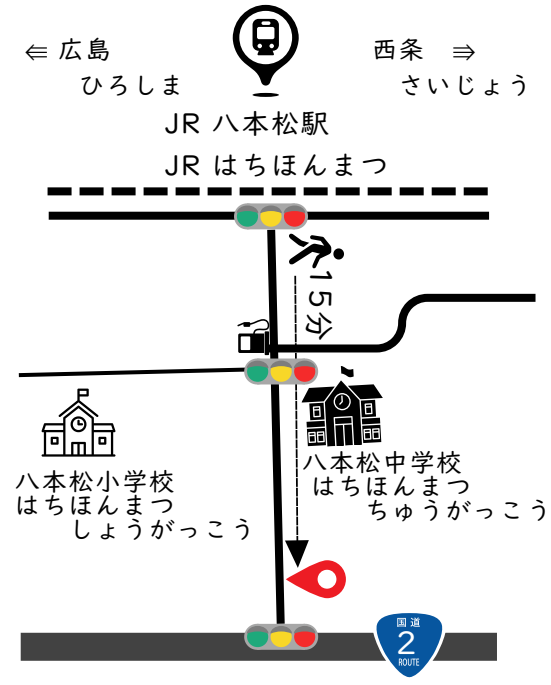

Japanese Class: Let's speak Japanese with Japanese people !!

Lớp giao tiếp Tiếng Nhật :

Hãy cùng đàm thoại với người Nhật bằng tiếng Nhật!!

日语教室 : 和日本人一起交流吧 !

Kelas Bahasa Jepang : Mari berbicara bersama orang Jepang!!

ថ្នាក់ភាសាជប៉ុន : មកនិយាយជាមួយជនជាតិជប៉ុនជាមួយគ្នា !

जापानी भाषा कक्षा : जापानी मानिसहरूसँग सँगै कुरा गरौं!!

ဂျပန်စာသင်တန်း : ဂျပန်လူမျိုးများနှင့် အတူ စကားပြောကြရအောင်!!

どようび

土曜日 (Saturday)

いつ?

10:00~12:00

2026年5月9日~2027年2月27日

にほん ひと

日本の人と いっしょに 勉強します。

べんきょう

にほんご すこ だいじょうぶ
日本語が 少しでも、大丈夫です。

にほんご はな

たくさん、日本語で話しましょう!

えん

0円

いくら?

No registration required.

もう こ
申し込みは いりません。

はちほんまつちいきセンター

八本松地域センター

ひがしひろしまし はちほんまつみなみ 2ちょうめ1-1

東広島市 八本松南2丁目1-1

どこ?

Tel: 082-428-3061

©Google

ひがしひろしま

コミュニケーションコーナー東広島

ひがしひろしまし さいじょうにしほんまち
東広島市西条西本町28-6

といあわせ

Tel: 082-423-1992 Mail: corner@hhgrow.org